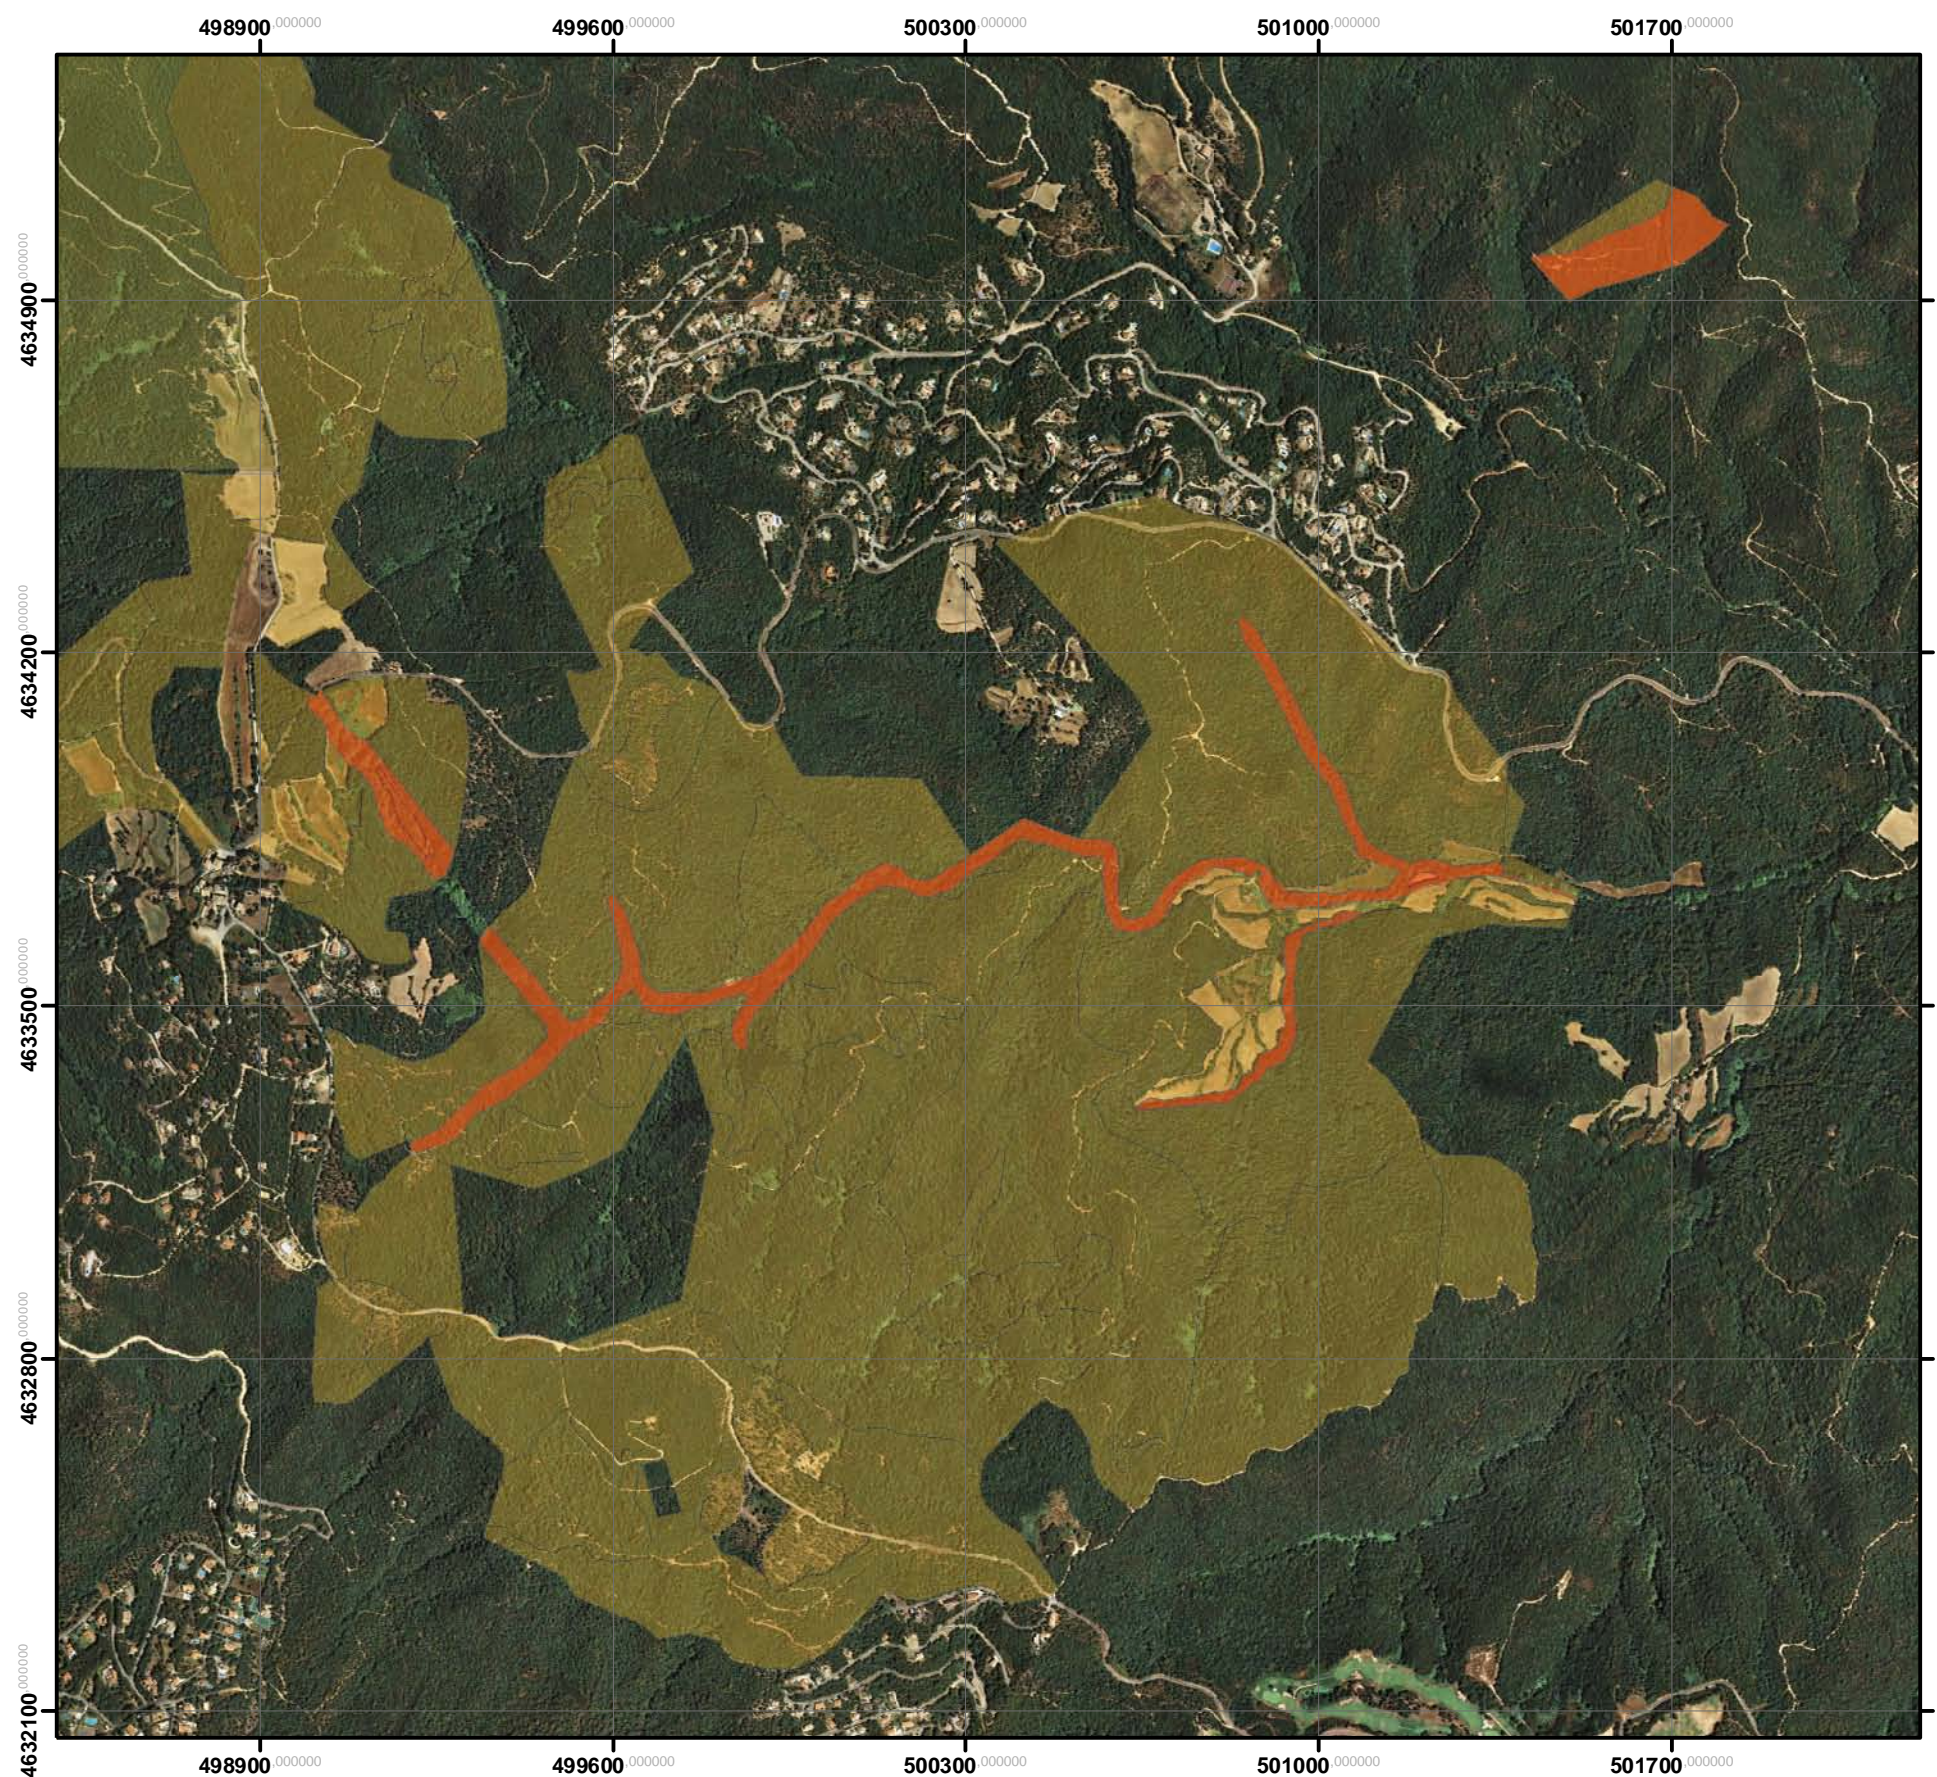

# 5% Finca reserva lliure de gestió forestal amb finalitats conservacionistes

## Certificació grupal GavFSCCat

reserva Fsc Can Güitó

**NOMPLA**

- Can Barril
- Can Bou
- Can Guyto
- Can Llac
- Can Tibau
- Mas Bassets
- Mas Llambj

N

1:15.000

**Finca Can Güitó**

Superfície reserva: 20.27 Ha  
Superfície total: 403.72 Ha  
Percentatge reserva: 5.02 %

Cartografia elaborada per Quim Gubau Torrent