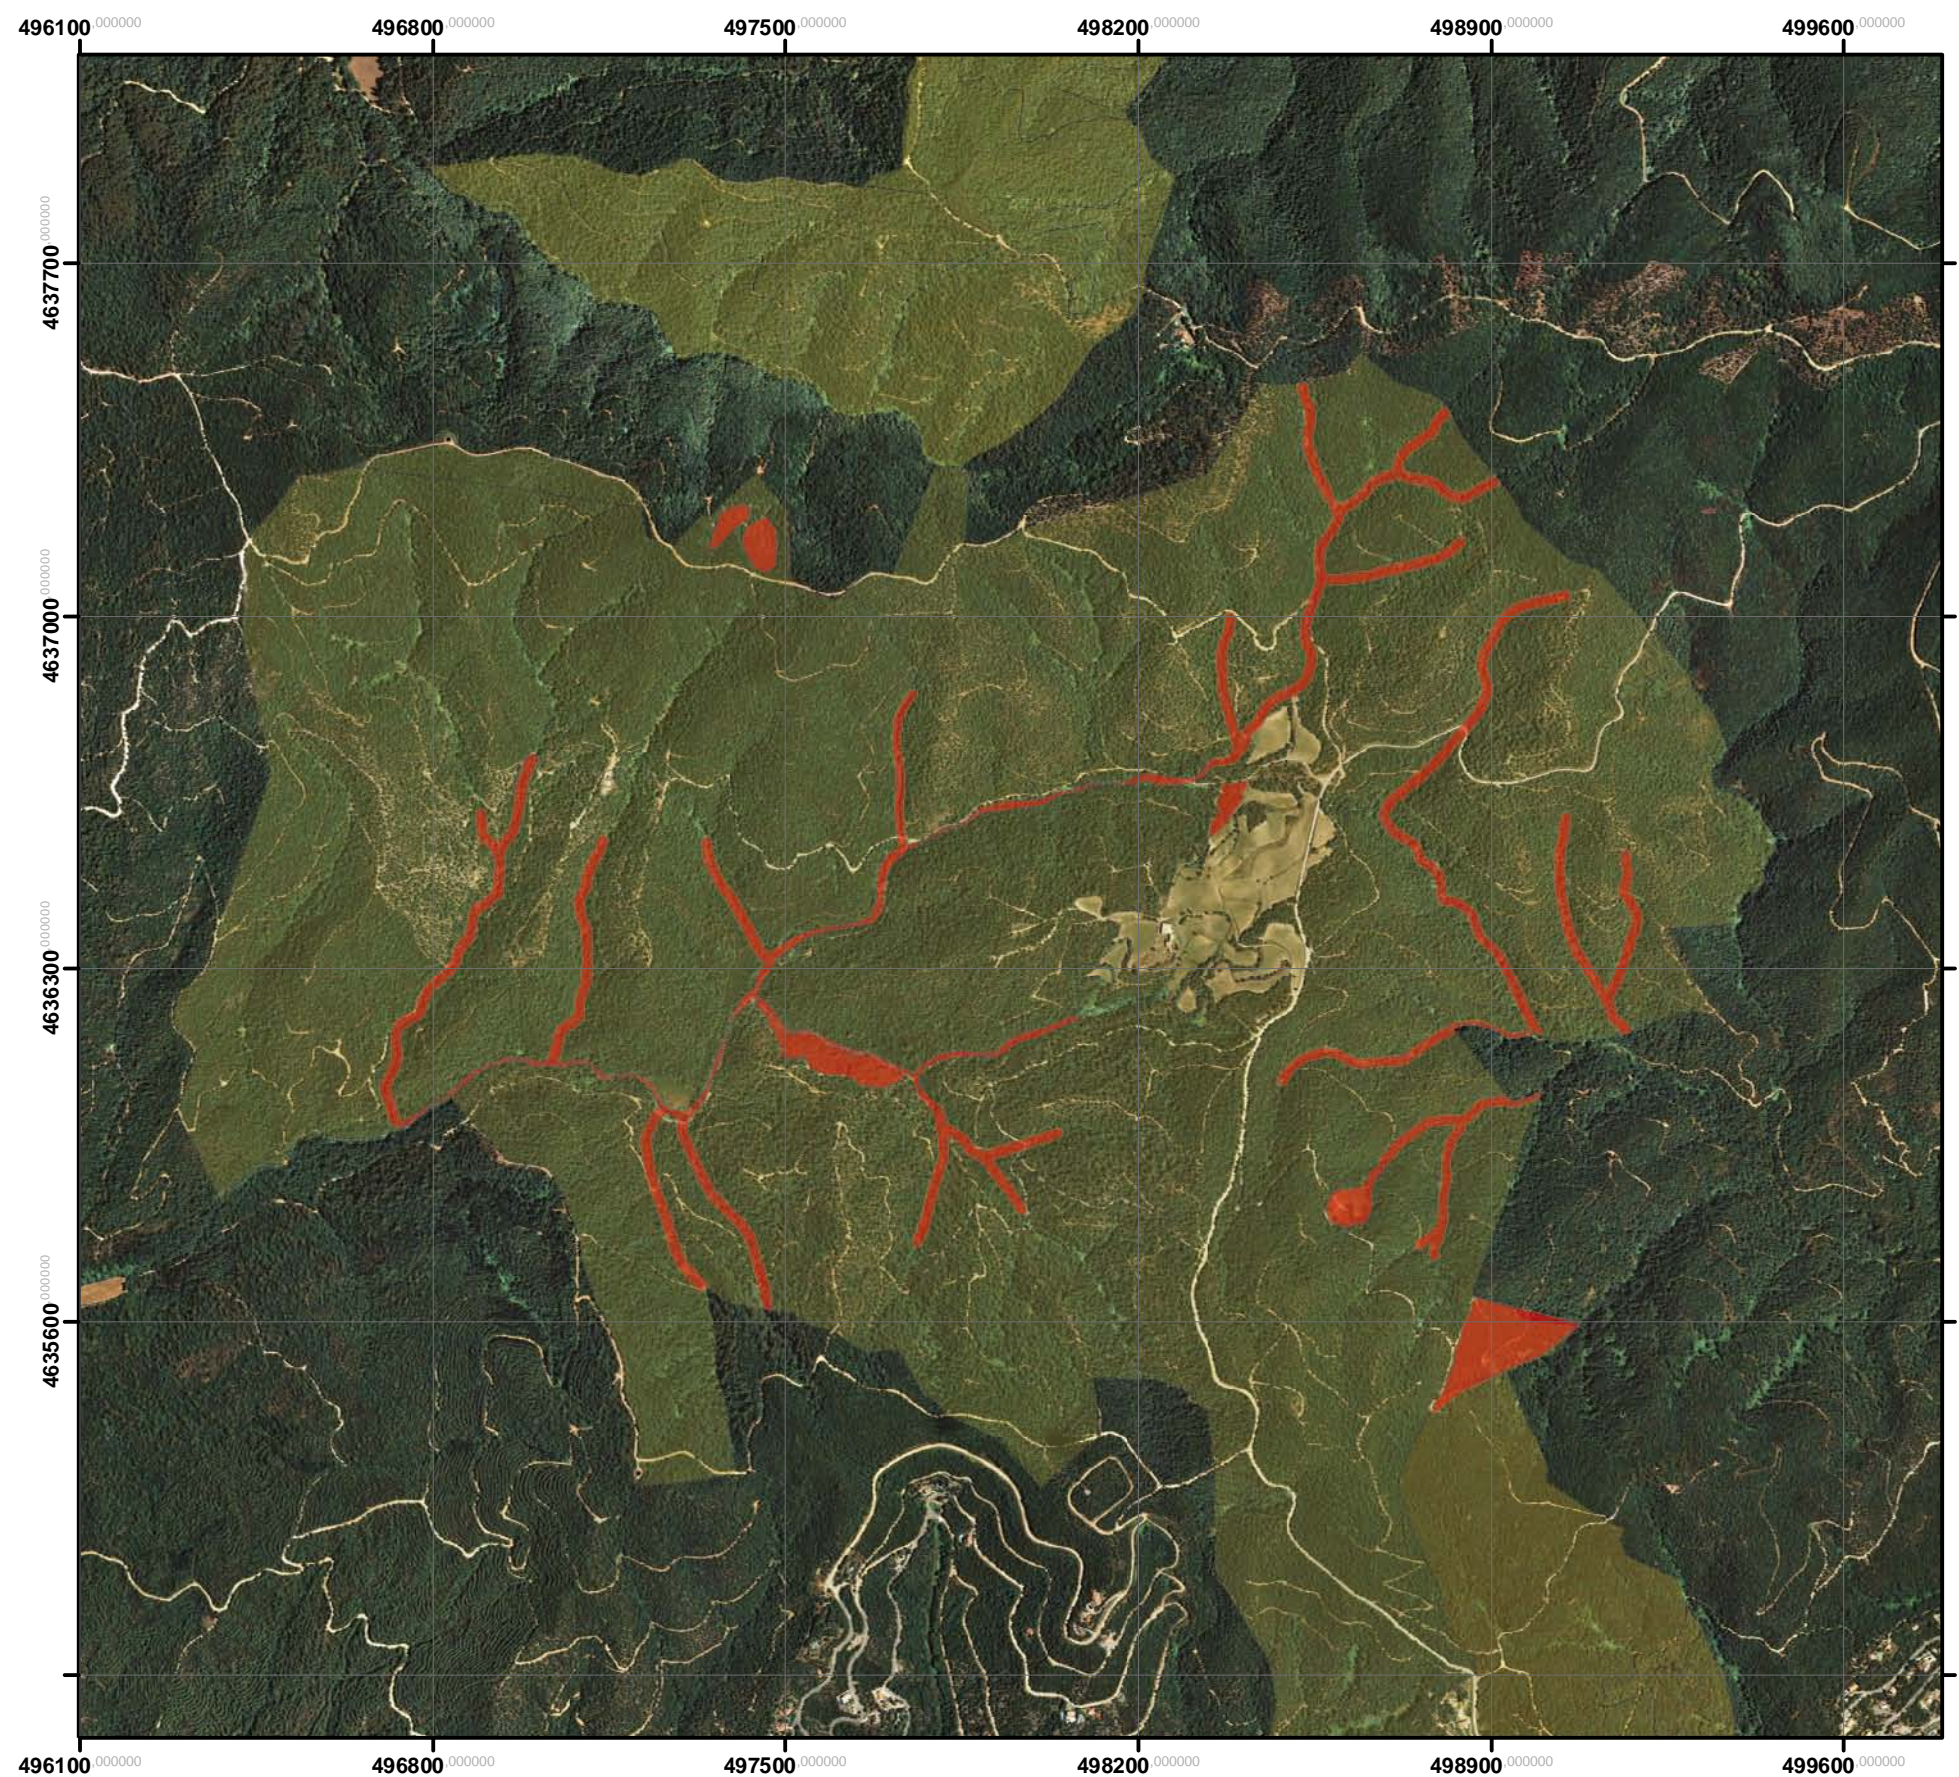

5% Finca reserva lliure de gestió forestal amb finalitats conservacionistes

Certificació grupal GavFSCCat

reserva Fsc Can Llac

NOMPLA

- Can Barril
- Can Bou
- Can Guyto
- Can Llac
- Can Tibau
- Mas Bassets
- Mas Llambj

N

1:15.000

Finca Can Llac

Superfície reserva: 27.1 Ha
Superfície total: 487.5 Ha
Percentatge reserva: 5,56 %

Cartografia elaborada per Quim Gubau Torrent