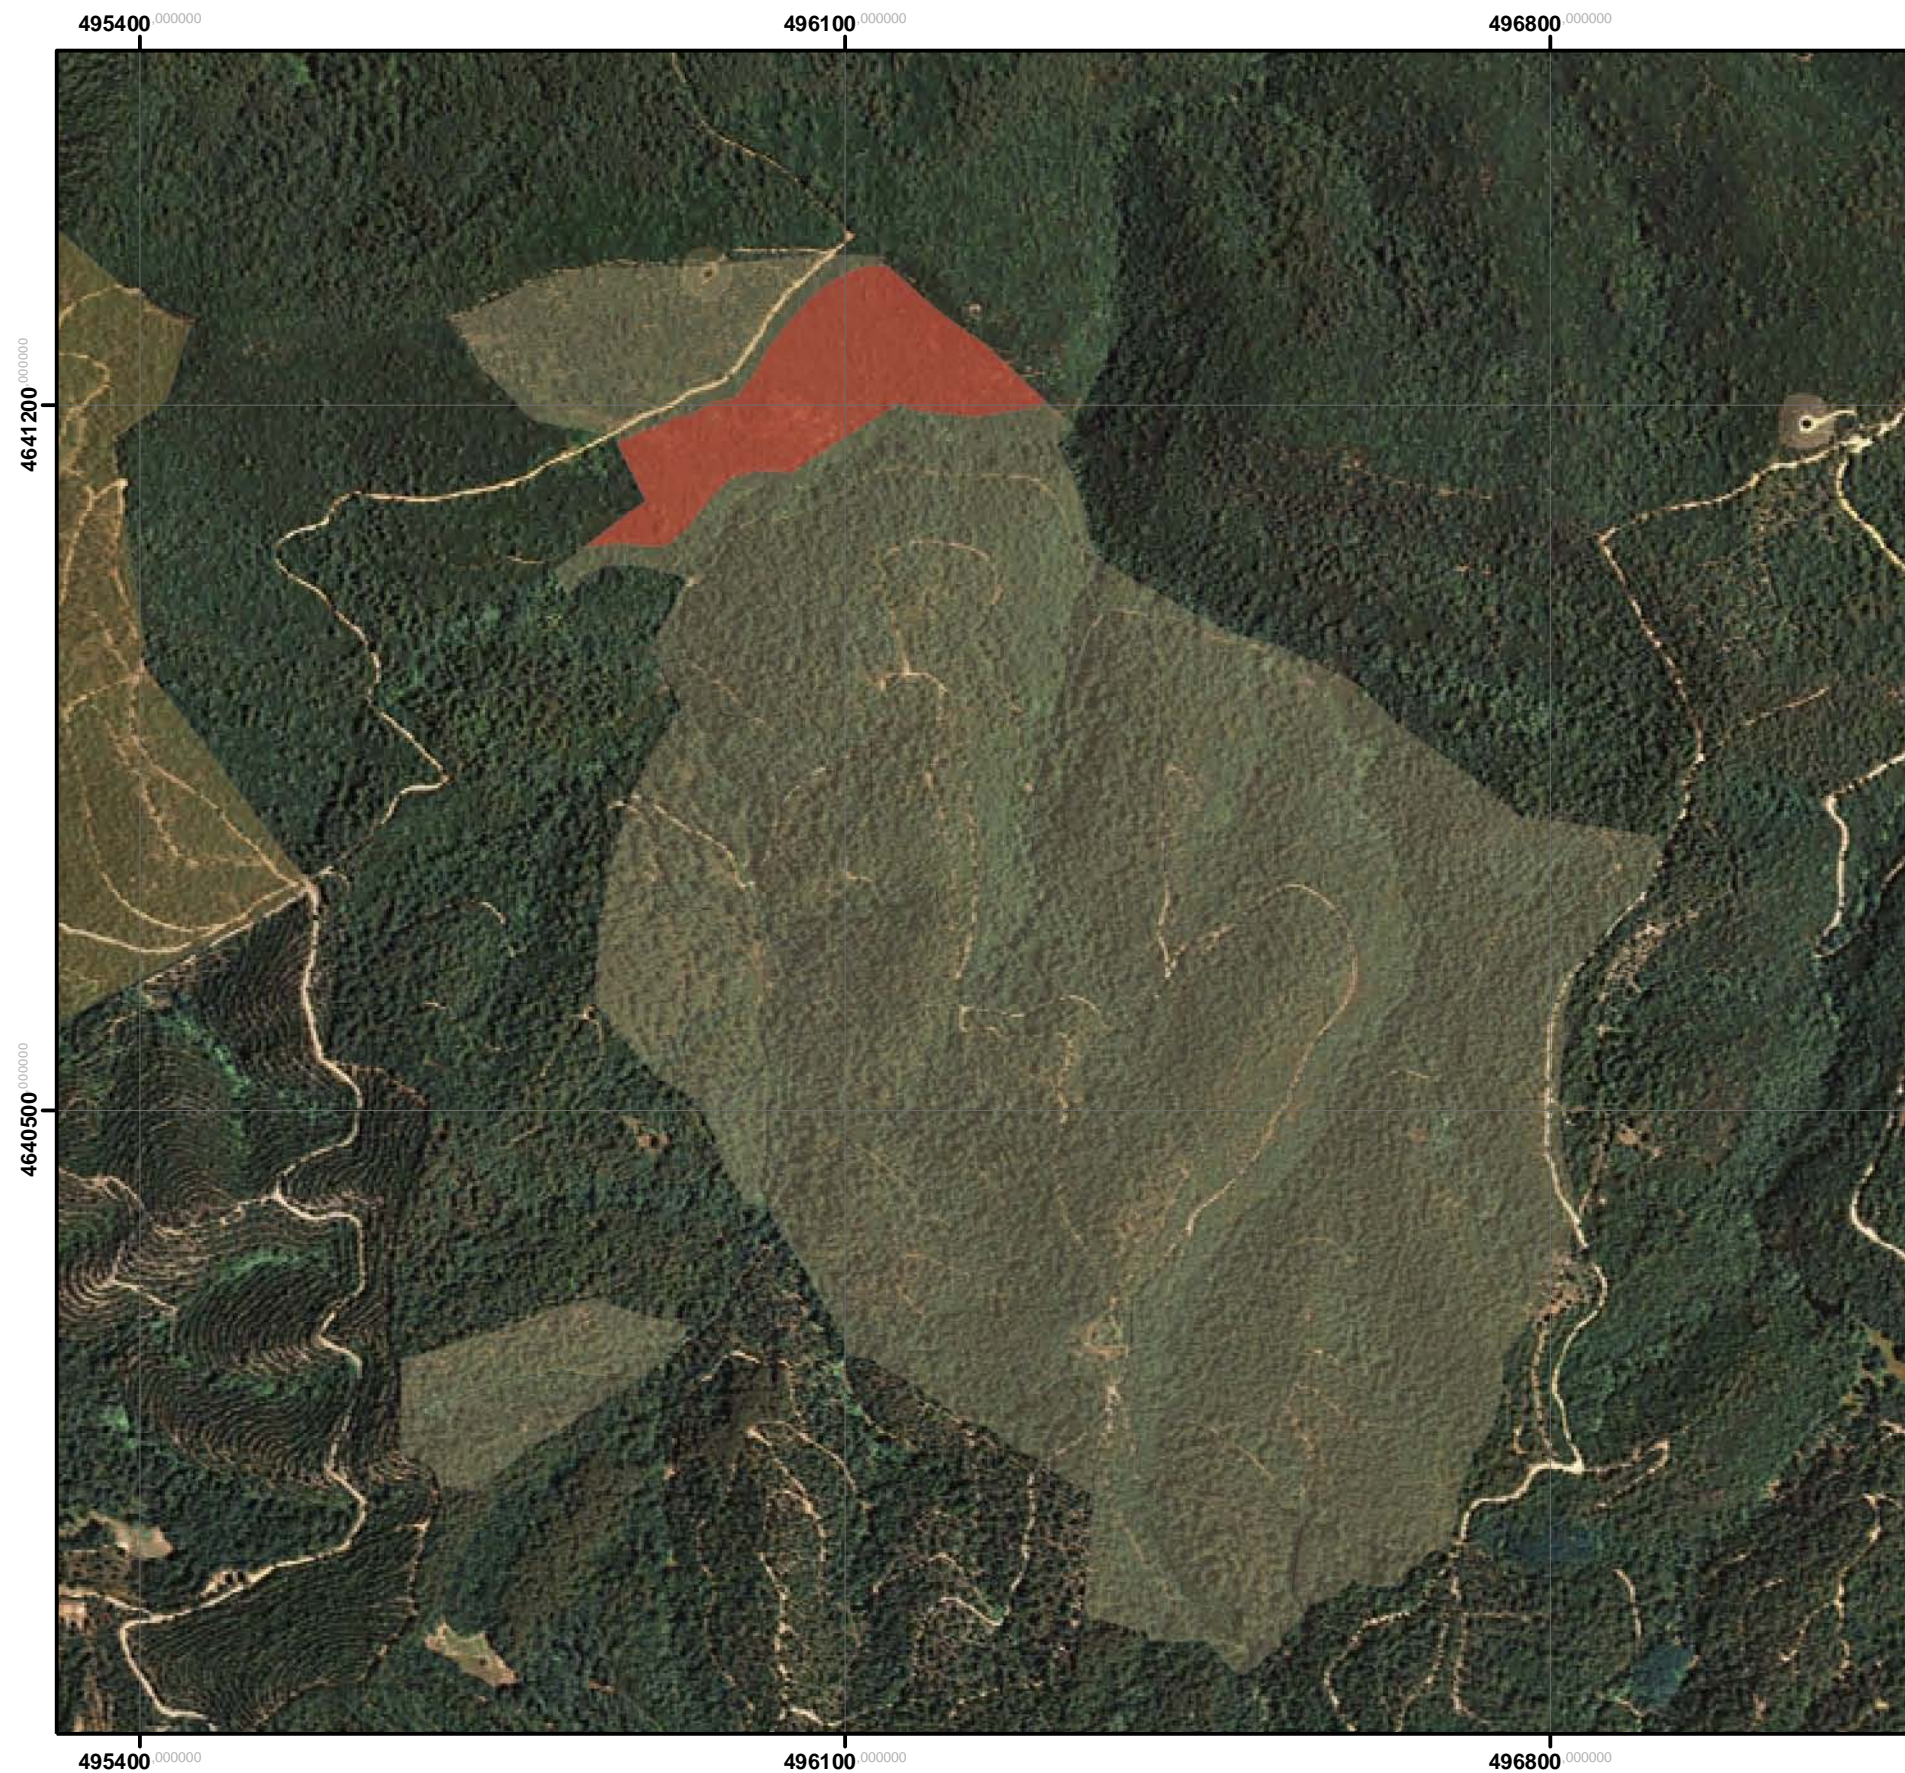

5% Finca reserva lliure de gestió forestal amb finalitats conservacionistes Certificació grupal GavFSCCat

reserva Fsc Can Bou

NOMPLA

- Can Barril
- Can Bou
- Can Guyto
- Can Llac
- Can Tibau
- Mas Bassets
- Mas Llambj

N

1:7.500

Finca Can Bou

Superfície reserva: 4.7 Ha
Superfície total: 92.29 Ha
Percentatge reserva: 5,09 %

 **Consorci de les Gavarres** 

Cartografia elaborada per Quim Gubau Torrent