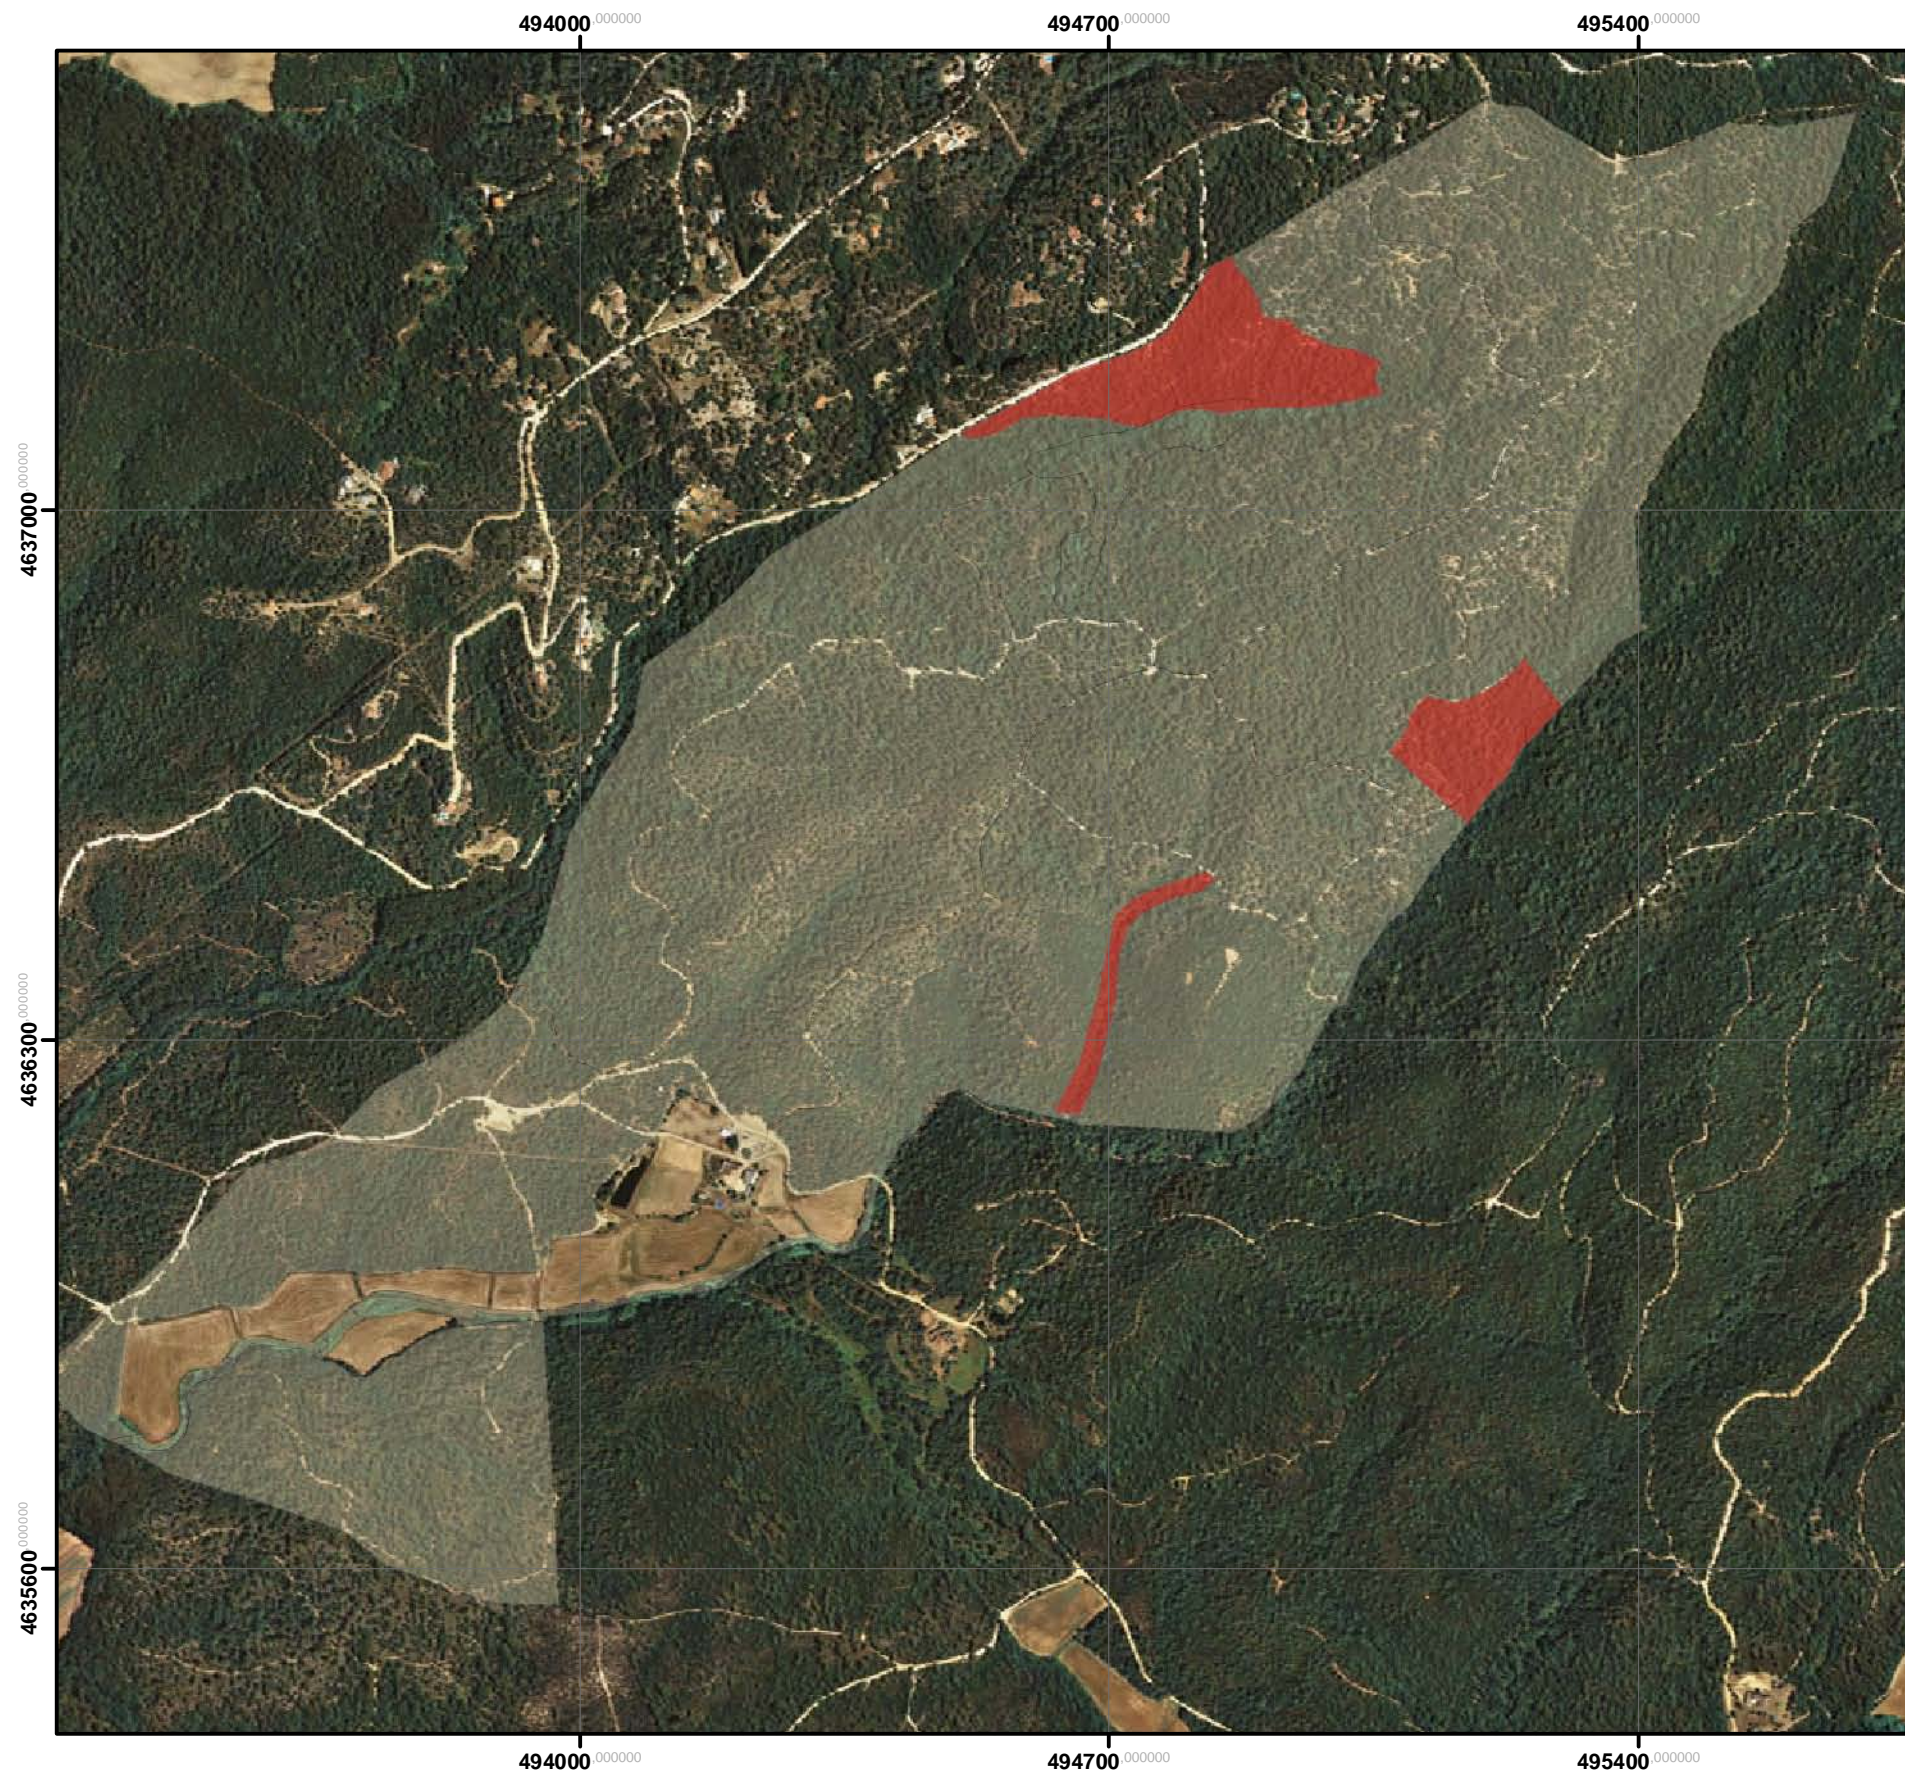

5% Finca reserva lliure de gestió forestal amb finalitats conservacionistes Certificació grupal GavFSCCat

reserva Fsc Mas Bassets

NOMPLA

- Can Barril
- Can Bou
- Can Guyto
- Can Llac
- Can Tibau
- Mas Bassets
- Mas Llambí

N

1:10.000

Finca Mas Bassets

Superfície reserva: 8.4 Ha
Superfície total: 164.9 Ha
Percentatge reserva: 5.09 %

Cartografia elaborada per Quim Gubau Torrent