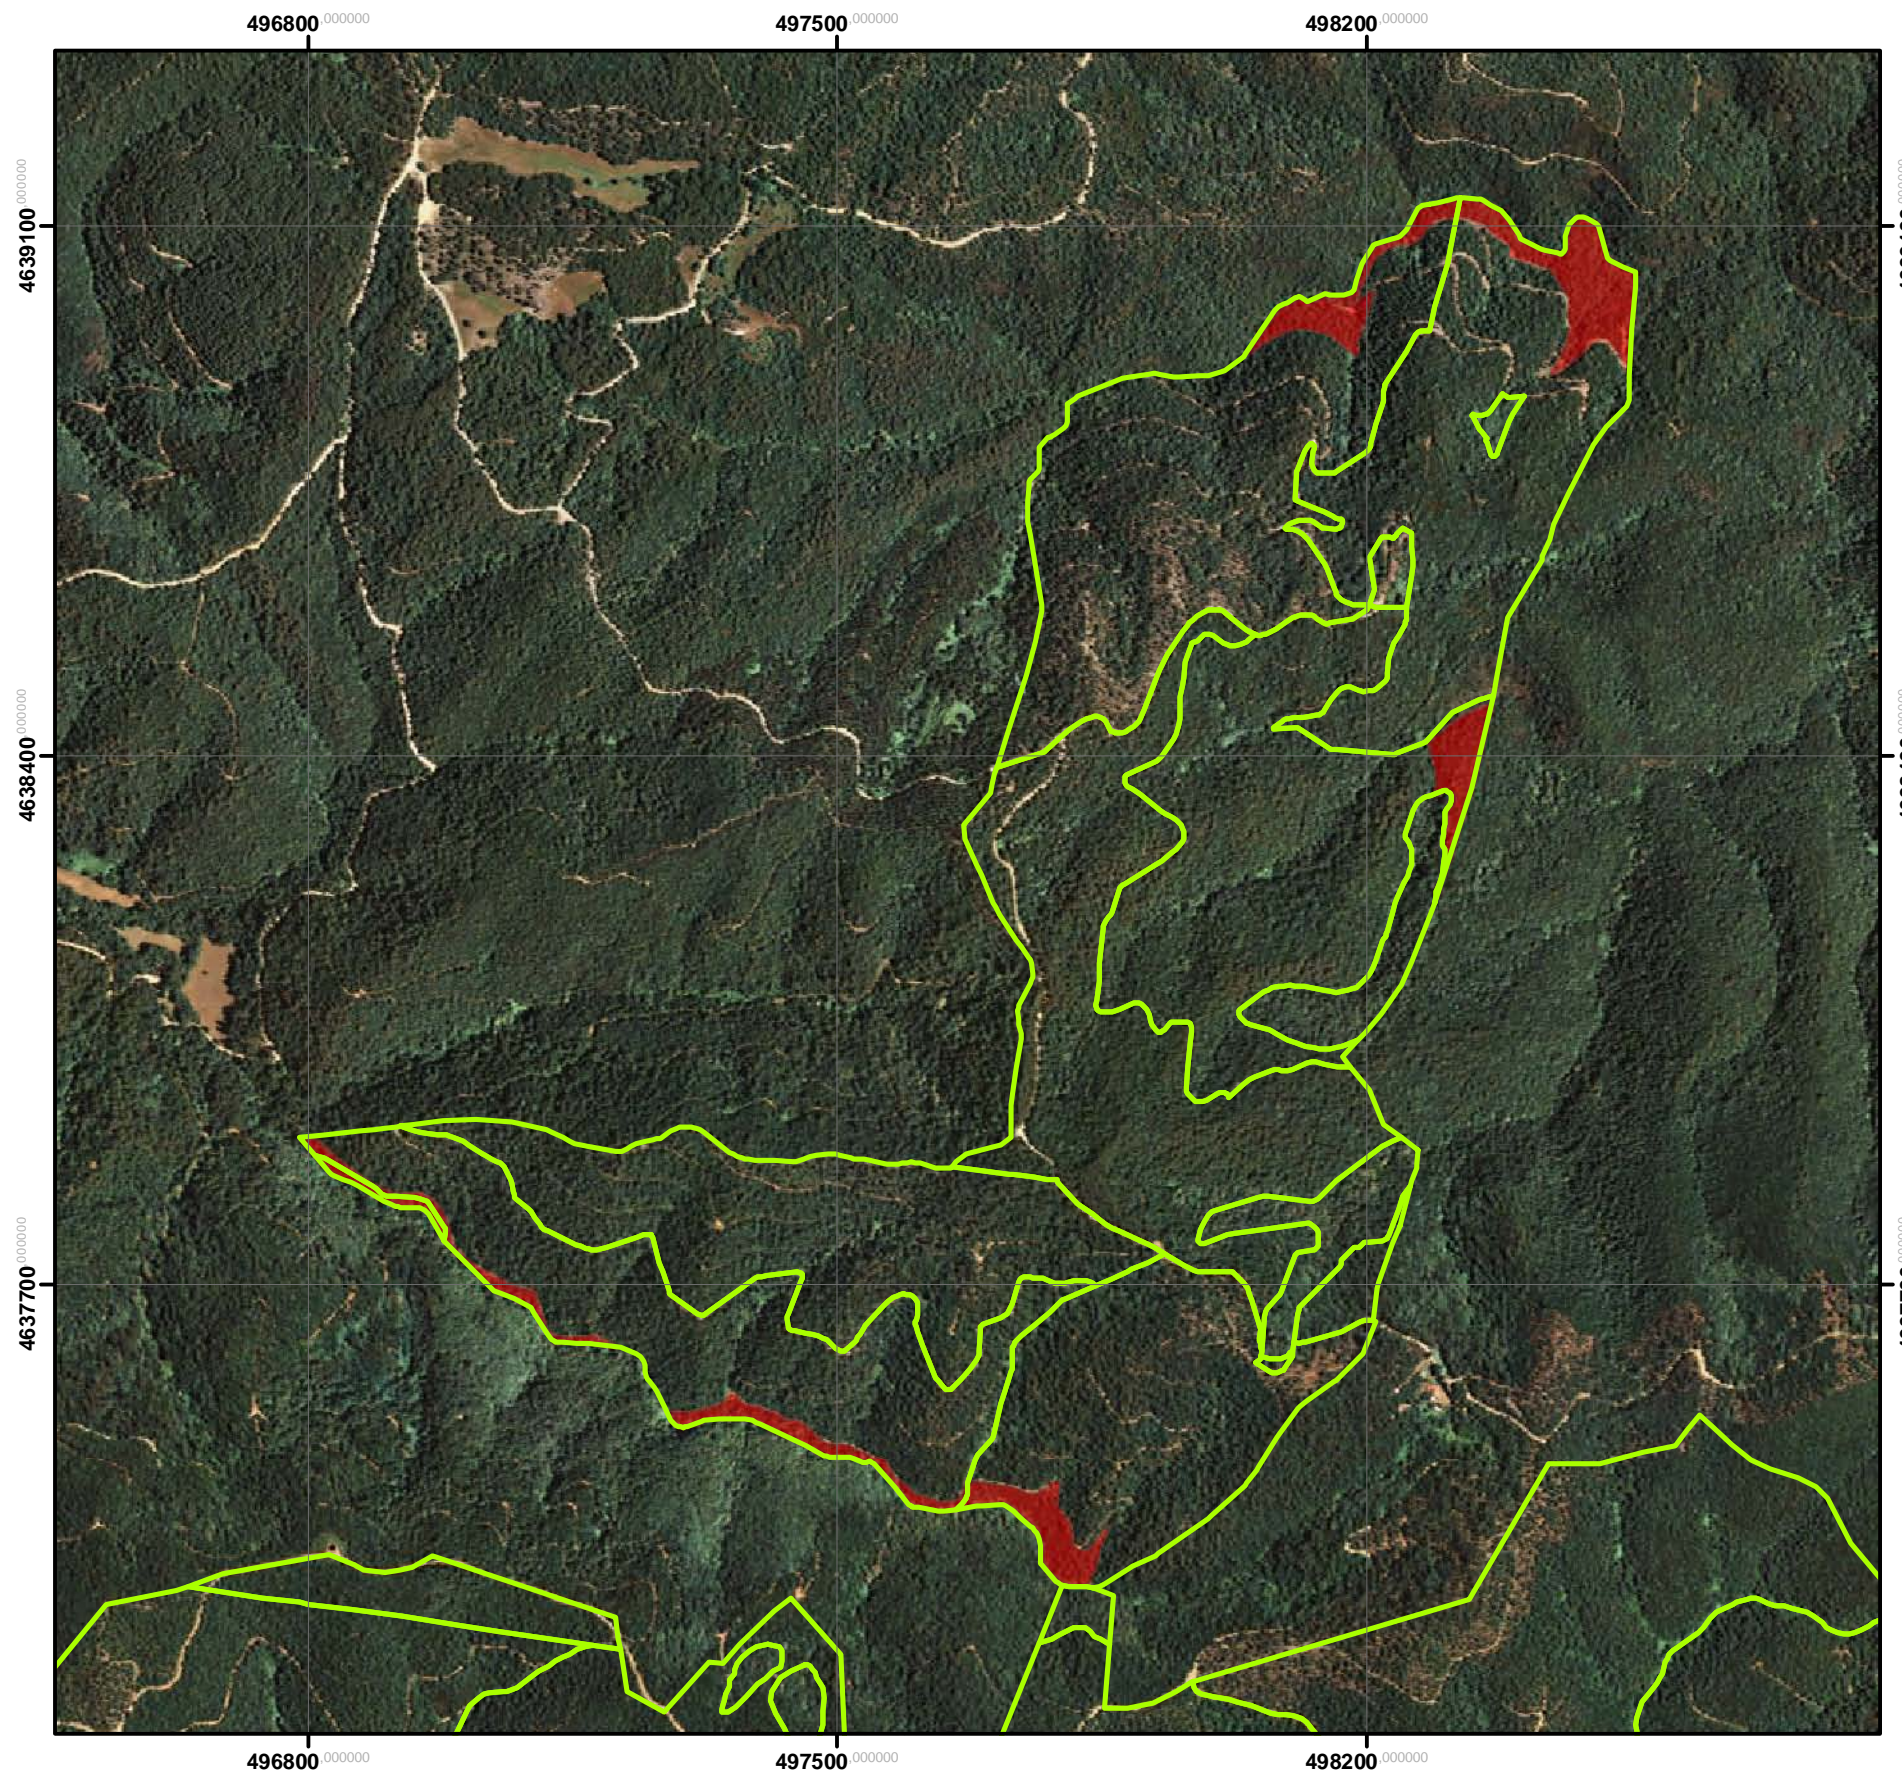

5% Finca reserva lliure de gestió forestal amb finalitats conservacionistes Certificació grupal GavFSCCat

Finca Can Tibau

Superfície reserva: 6,2 Ha
Superfície total: 120.59 Ha
Percentatge reserva: 5,14 %

 **Consorci de les Gavarres** 

Cartografia elaborada per Quim Gubau Torrent